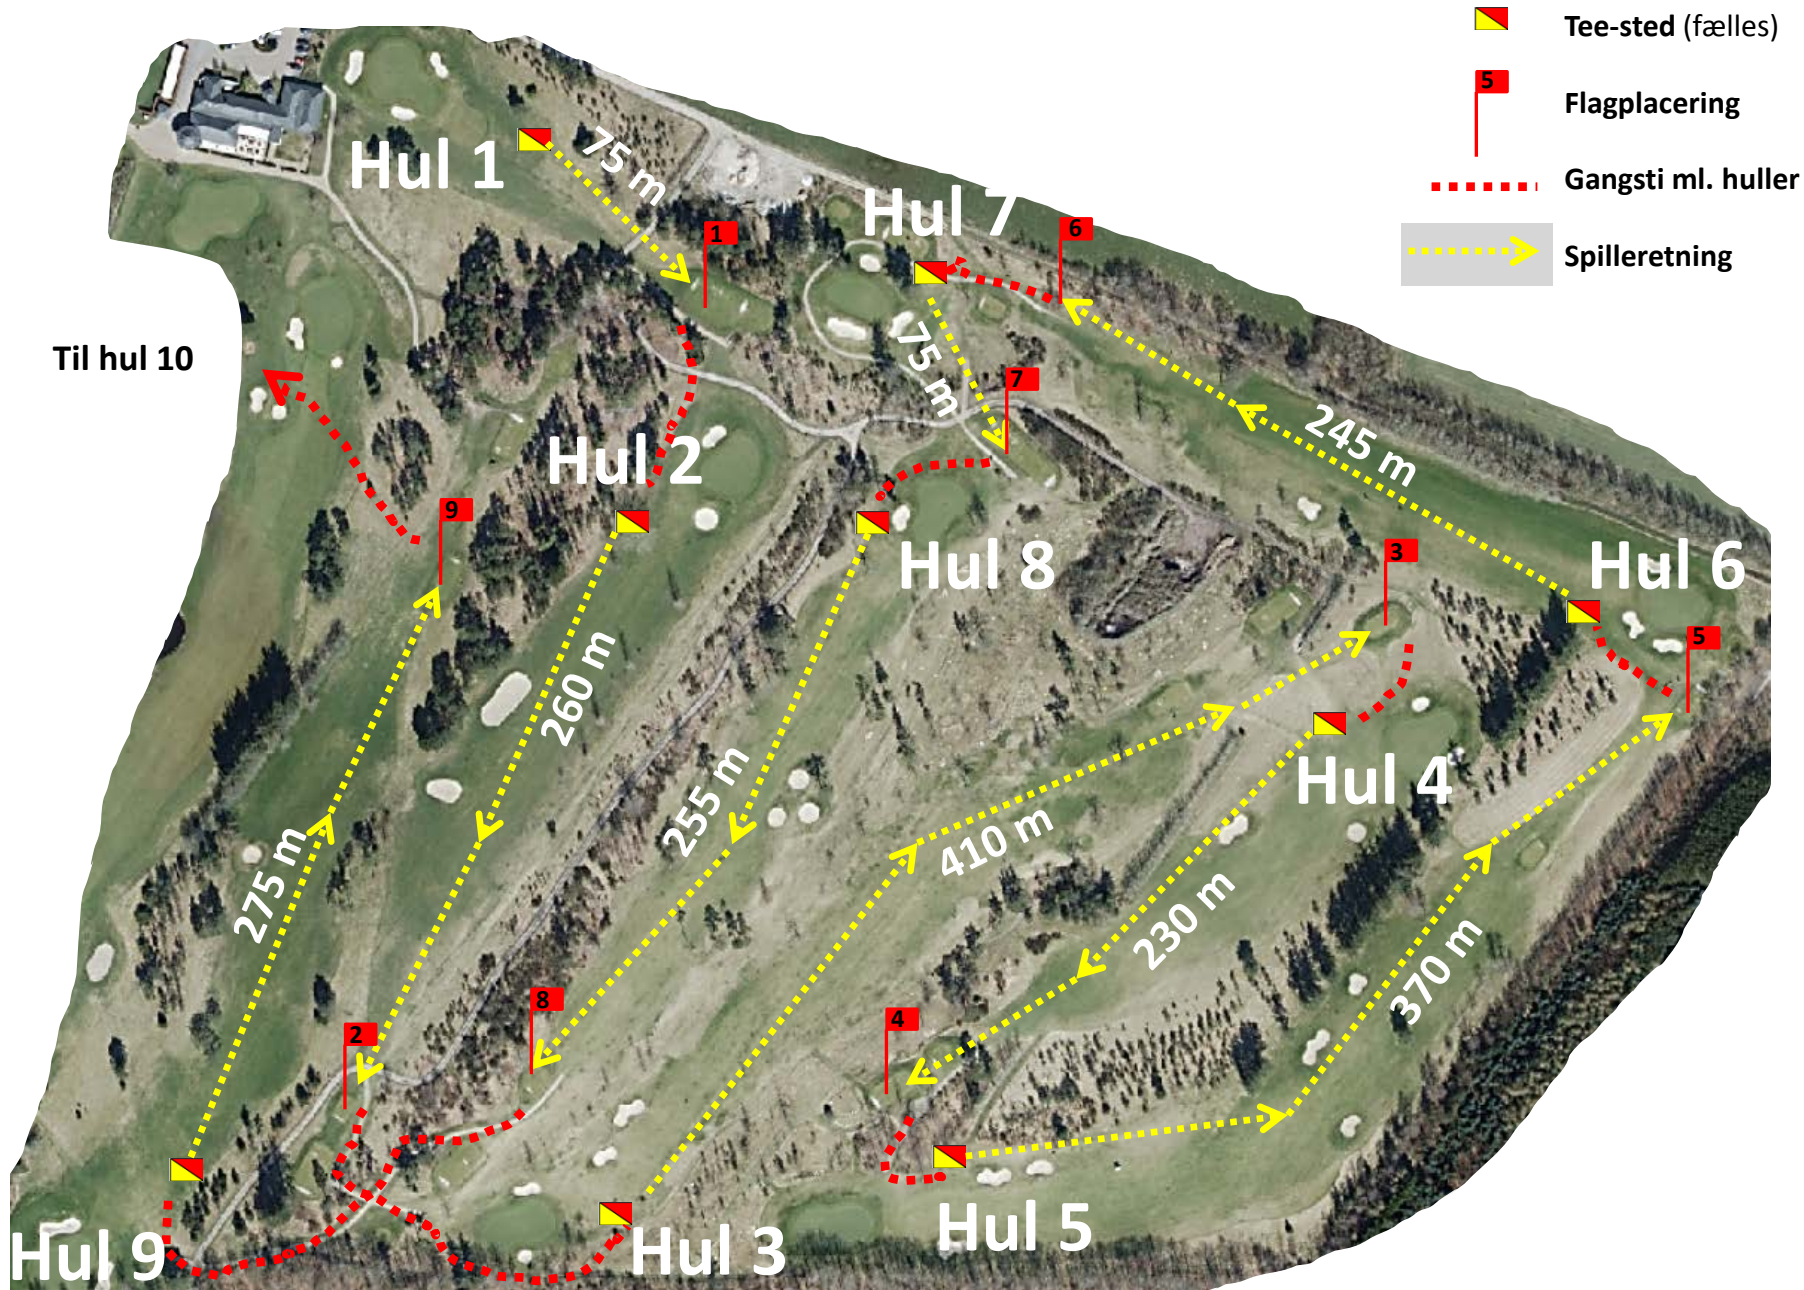

Aalborg Golfklub – vinterbanen 2016/17. Hul 1-9 på blå sløjfe

Aalborg Golfklub – vinterbanen 2016/17. Hul 10-18 på rød/gul sløjfe